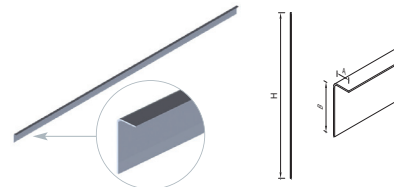

Angolare per Faldale Inox

cod. PSAF 01

Angle bar for stainless steel flashing

conf. 1

Angolare indicato come bordatura di faldali piani.

CODICE	PSAF 01
H	1000 mm
A	20
B	50
EURO	42,55

Nastro adesivo alluminio h 50 mm L. 50 mt.

cod. ISOL 04 5050

Aluminum-coated adhesive tape h 50 mm L. 50 mt.

conf. 1

CODICE	ISOL 04 5050
EURO	13,79

Guarnizione alta temperatura 8x3 mm (adesiva in fibra di vetro)

cod. AC GTAT

High temperature gasket 8x3 mm. (adhesive fiberglass)

conf. 1

CODICE	AC GTAT
EURO al mt.	6,63

Sportello ispezione ventilato inox 20x30 cm

cod. AC SVI01

Ventilated stainless steel check door 20x30 cm.

conf. 1

CODICE	AC SVI01
EURO	79,20

Sportello ispezione ventilato zincato 20x30 cm

cod. AC SVZ01

Ventilated zinc-coated check door 20x30 cm.

conf. 1

CODICE	AC SVZ01
EURO	44,00

STABILE
La Canna Fumaria