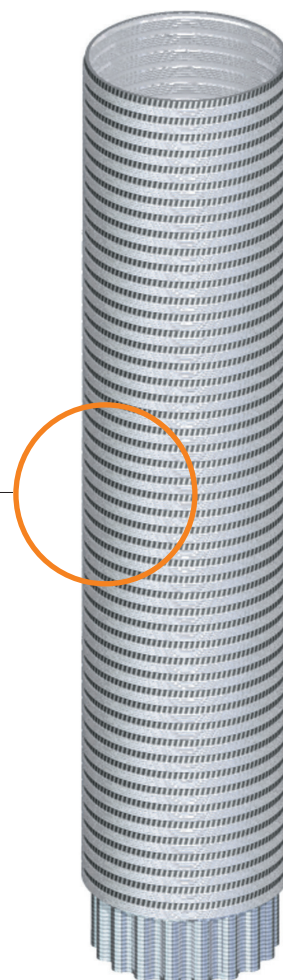

Sistema Flex Estensibile STABILE AFX da ø 80 a ø 300 in alluminio verniciato bianco e grezzo

*STABILE AFX Flexible System from ø 80 up to ø 300
white painted and unpainted aluminium*

Scheda tecnica

Specifications

Denominazione	Sistema Flex Estensibile STABILE AFX
Gamma dimensionale	80 90 100 110 120 130 140 150 160 180 200 220 250 300
Spessore lamina (mm)	0,12 mm
Materiale	Alluminio puro al 99%
Campo di applicazione	condotte di ventilazione d'aria, condotte per il filtraggio delle polveri, condotte di aspirazione d'aria (es. cappe da cucina), aspirazione di vapori o fumi in genere.
Temp. d'esercizio	280°C (200°C per la versione verniciata)
Tinte disponibili	Bianco - Alluminio grezzo