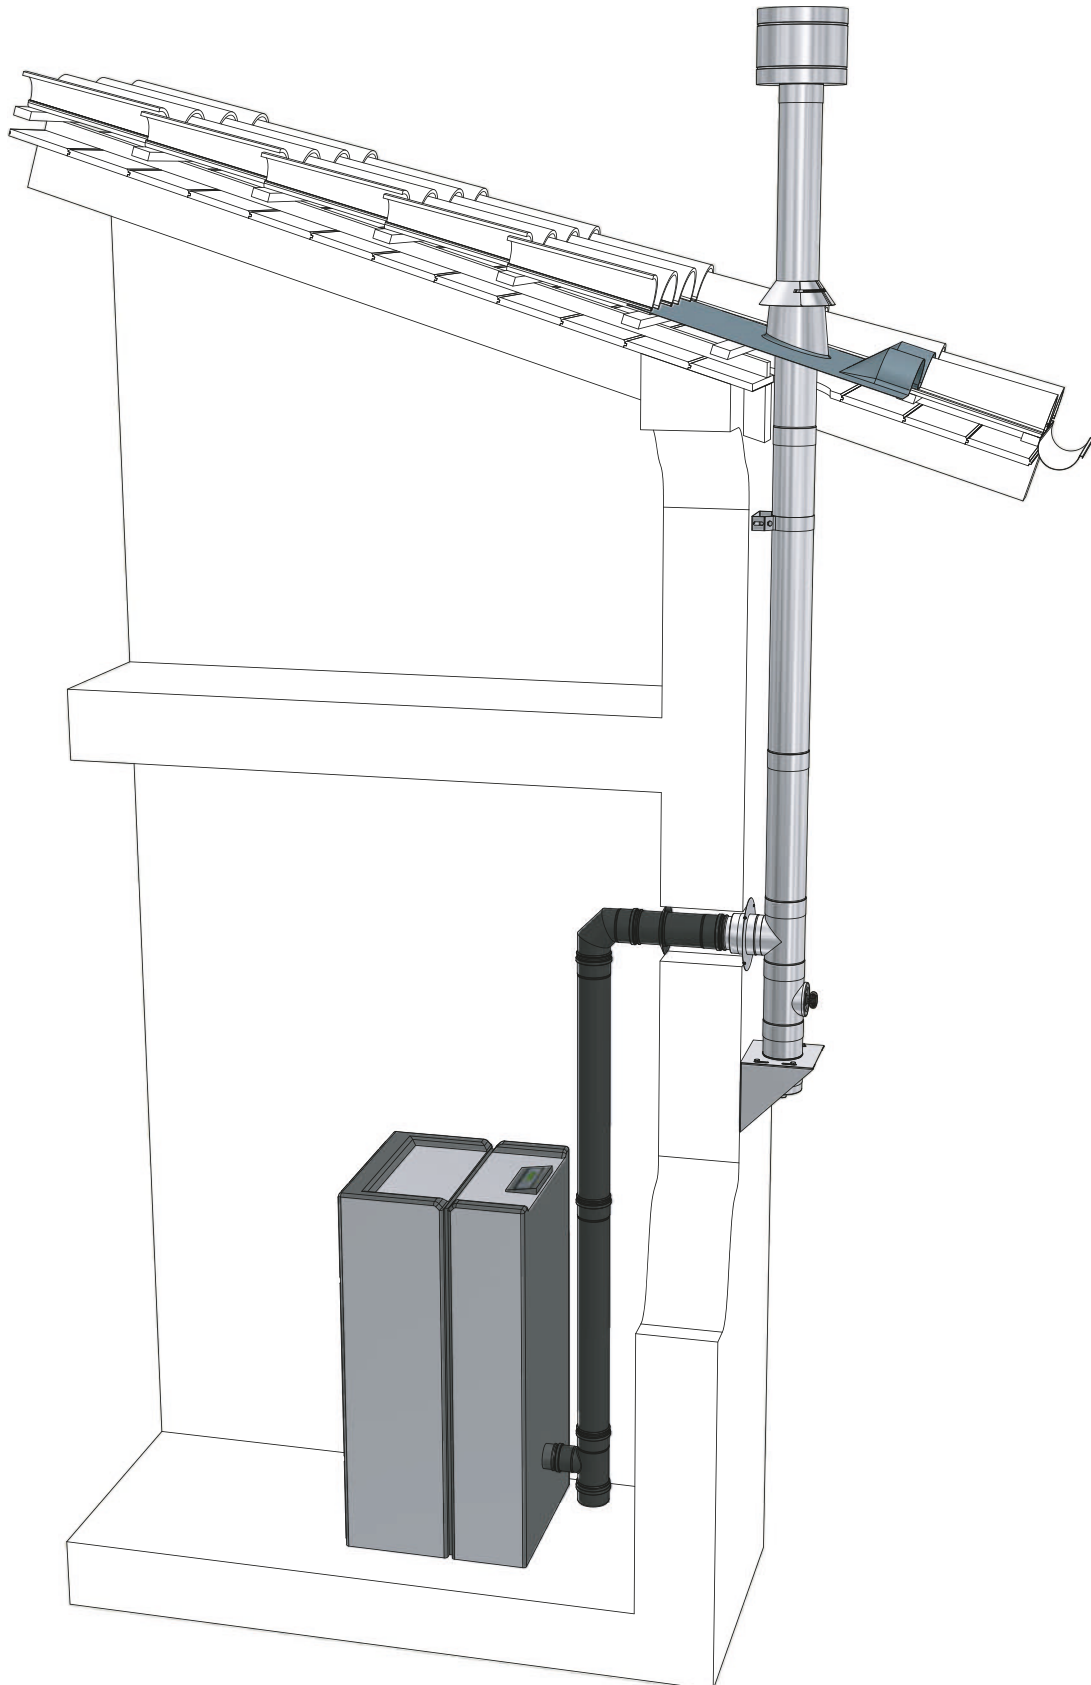

## Sistema camino singolo

Esempio di stufa a pellet con canale da fumo realizzato con il sistema mono parete **STABILENPS** e camino realizzato con il sistema doppia parete **STABILESPD**.

IT

## Single chimney system

Example of pellet stove with a connecting flue pipe made through the **STABILENPS** single-wall system and a chimney made through the **STABILESPD** twin-wall system.

ENG

## Système de cheminée single

Exemple de poêle à granulés avec un conduit de raccordement réalisé avec le système simple paroi **STABILENPS** et une cheminée réalisé avec le système double paroi **STABILESPD**.

FR

**B** Camino singolo e canale da fumo

Esempio di stufa a pellet con canale da fumo realizzato con il sistema doppia parete **STABILENSPD** e camino realizzato con il sistema doppia parete **STABILETSPD**.